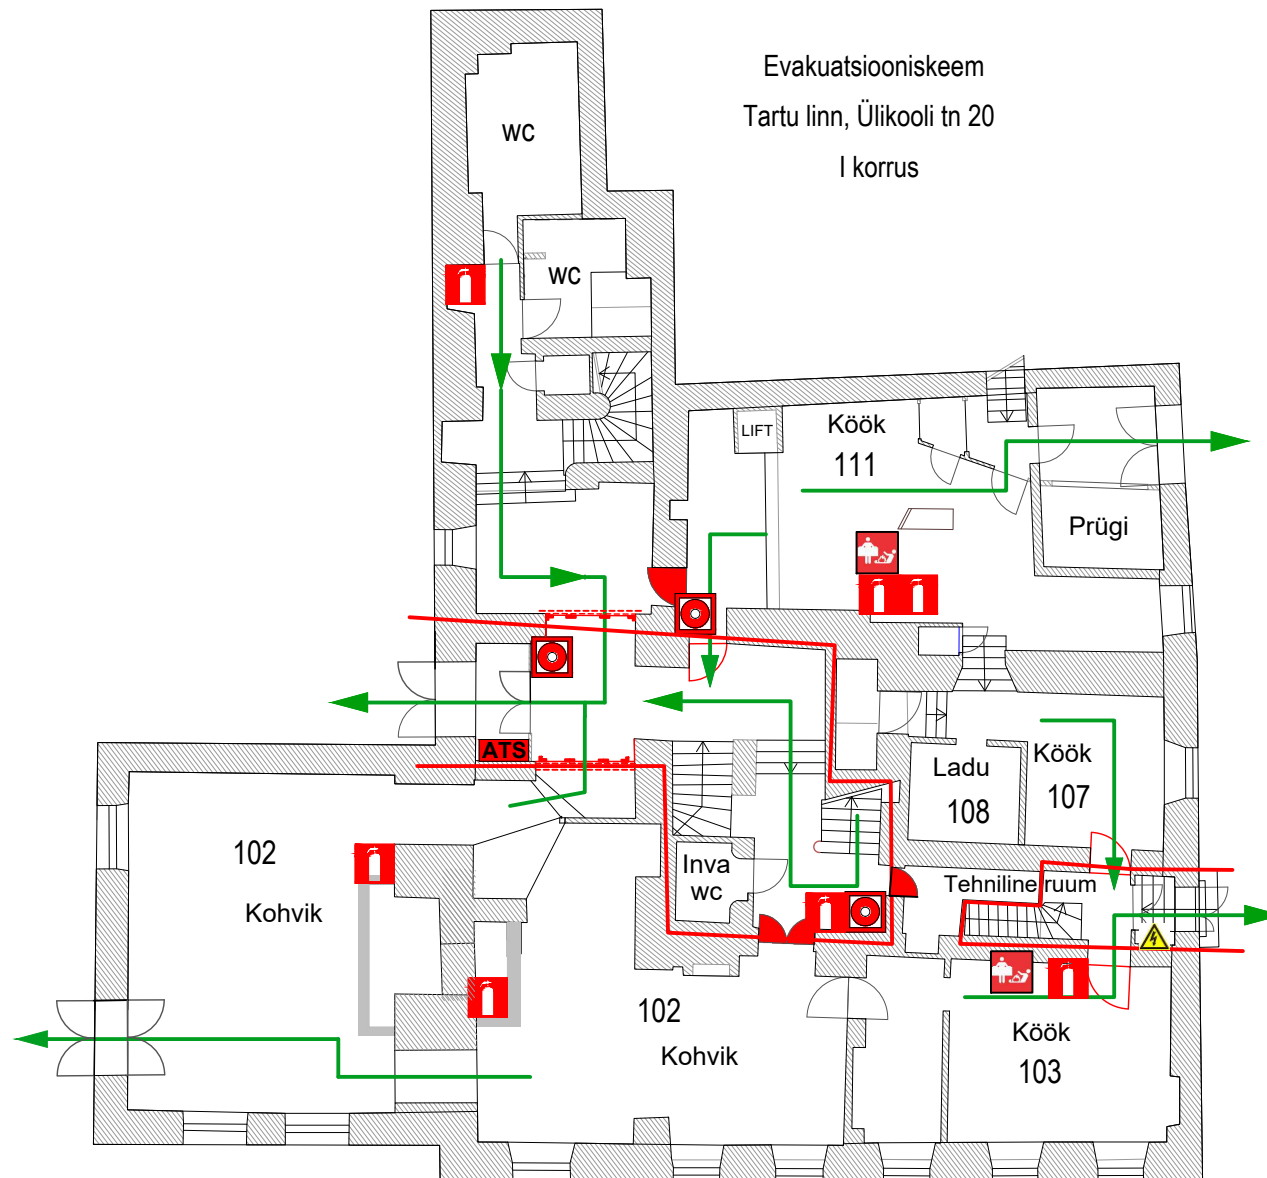

Evakuatsiooniskeem
Tartu linn, Ülikooli tn 20
keldrikorrus

TINGMÄRGID

- | | | | |
|---|---------------------|---|------------------------|
|  | - Tuletõkkeuks |  | - Häirenupp |
|  | - Tuletõkkeseksioon |  | - Tulekustuti |
|  | - Evakuatsioonitee |  | - Varuevakuatsioonitee |

TULEKAHJU KORRAL

- Helista hädaabinumbril 112, TÜ valvekeskus 7 375 111
- Teavita inimesi ohust
- Käivita tulekahjusignalisatsioon
- Sulge uksed ja aknad
- Lahku hoonest kasutades evakuatsiooniteid

Evakuatsiooniskeem
Tartu linn, Ülikooli tn 20
I korrus

TULEKAHJU KORRAL

- Helista hädaabinumbril 112, TÜ valvekeskus 7 375 111
- Teavita inimesi ohust
- Käivita tulekahjusignalisatsioon
- Sulge uksed ja aknad
- Lahku hoonest kasutades evakuatsiooniteid

Evakuatsiooniskeem
Tartu linn, Ülikooli tn 20
II korrus

Evakuatsiooniskeem
Tartu linn, Ülikooli tn 20
III korrus

TINGMÄRGID

- - Tuletõkkeseksioon
- - Evakuatsioonitee
- - → - Varuevakuatsioonitee
-  - Häirenupp
-  - Tulekustuti
-  - Tuletõkkeuks

TULEKAHJU KORRAL