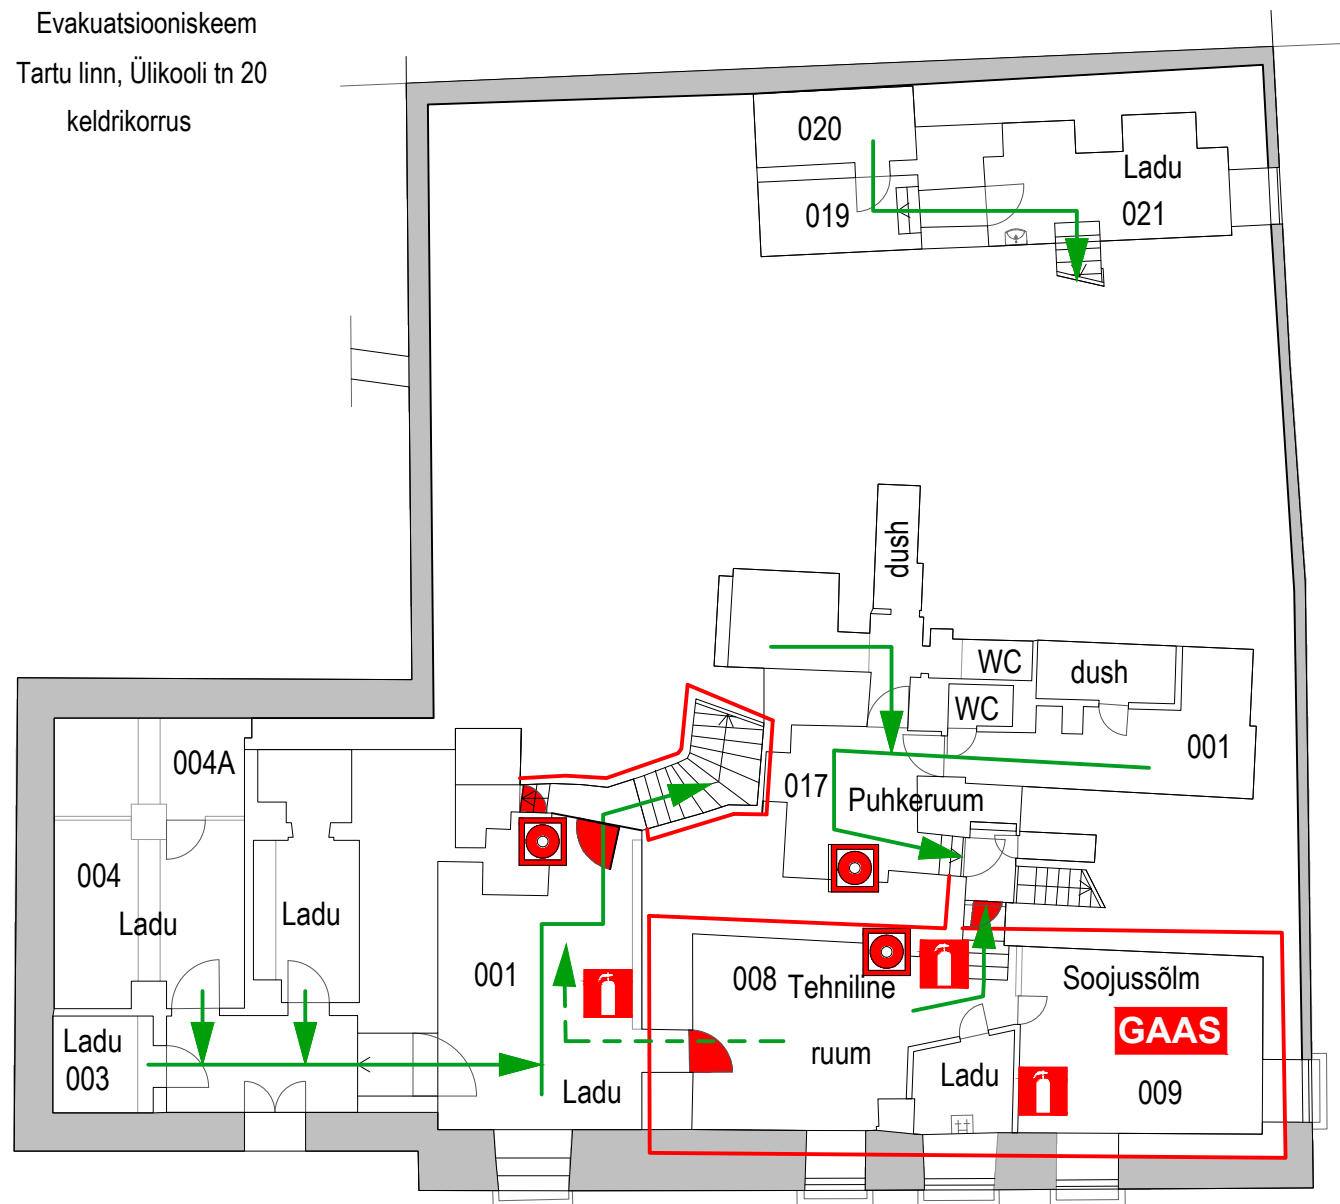

Evakuatsiooniskeem
Tartu linn, Ülikooli tn 20
keldrikorrus

TINGMÄRGID

- | | | | |
|---|---------------------|---|------------------------|
|  | - Tuletõkkeuks |  | - Häirenupp |
|  | - Tuletõkkeseksioon |  | - Tulekustuti |
|  | - Evakuatsioonitee |  | - Varuevakuatsioonitee |

TULEKAHJU KORRAL

- Helista hädaabinumbril 112, TÜ valvekeskus 7 375 111
- Teavita inimesi ohust
- Käivita tulekahjusignalisatsioon
- Sulge uksed ja aknad
- Lahku hoonest kasutades evakuatsiooniteid

Evakuatsiooniskeem
Tartu linn, Ülikooli tn 20
I korrus

TINGMÄRGID

- | | | | |
|---|------------------------|---|--|
|  | - Häirenupp |  | - Automaatselt sulguvad tuletõkkeused |
|  | - Evakuatsioonitee |  | - Tulekustuti |
|  | - Tulekustutustekk |  | - Elektrikilp |
|  | - Varuevakuatsioonitee |  | - Tuletõkkeuks |
|  | - ATS keskjaam |  | - Tuletõkkeseksioon |
| | |  | - Automaatselt sulguv voldiktuletõkkeuks |

Evakuatsiooniskeem
Tartu linn, Ülikooli tn 20
III korrus

TINGMÄRGID

- - Tuletõkkeseksioon
- - Evakuatsioonitee
- - → - Varuevakuatsioonitee
-  - Häirenupp
-  - Tulekustuti
-  - Tuletõkkeuks

TULEKAHJU KORRAL