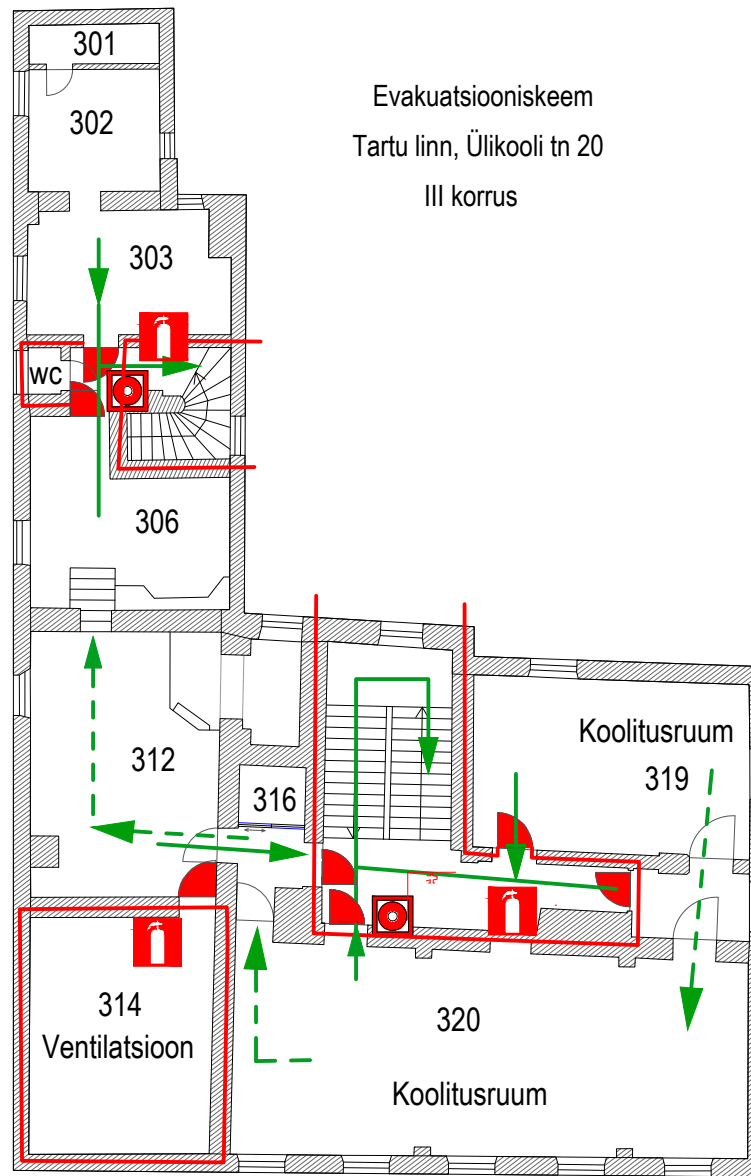

Evakuatsiooniskeem
Tartu linn, Ülikooli tn 20
III korrus

TINGMÄRGID

- - Tuletõkkeseksioon
- → - Evakuatsioonitee
- - → - Varuevakuatsioonitee
- Häirenupp
- Tulekustuti
- Tuletõkkeuks

TULEKAHJU KORRAL

- Helista hädaabinumbri 112, TÜ valvekeskus 7 375 111
- Teavita inimesi ohust
- Käivita tulekahjusignalisatsioon
- Sulge uksed ja aknad
- Lahku hoonest kasutades evakuatsiooniteid