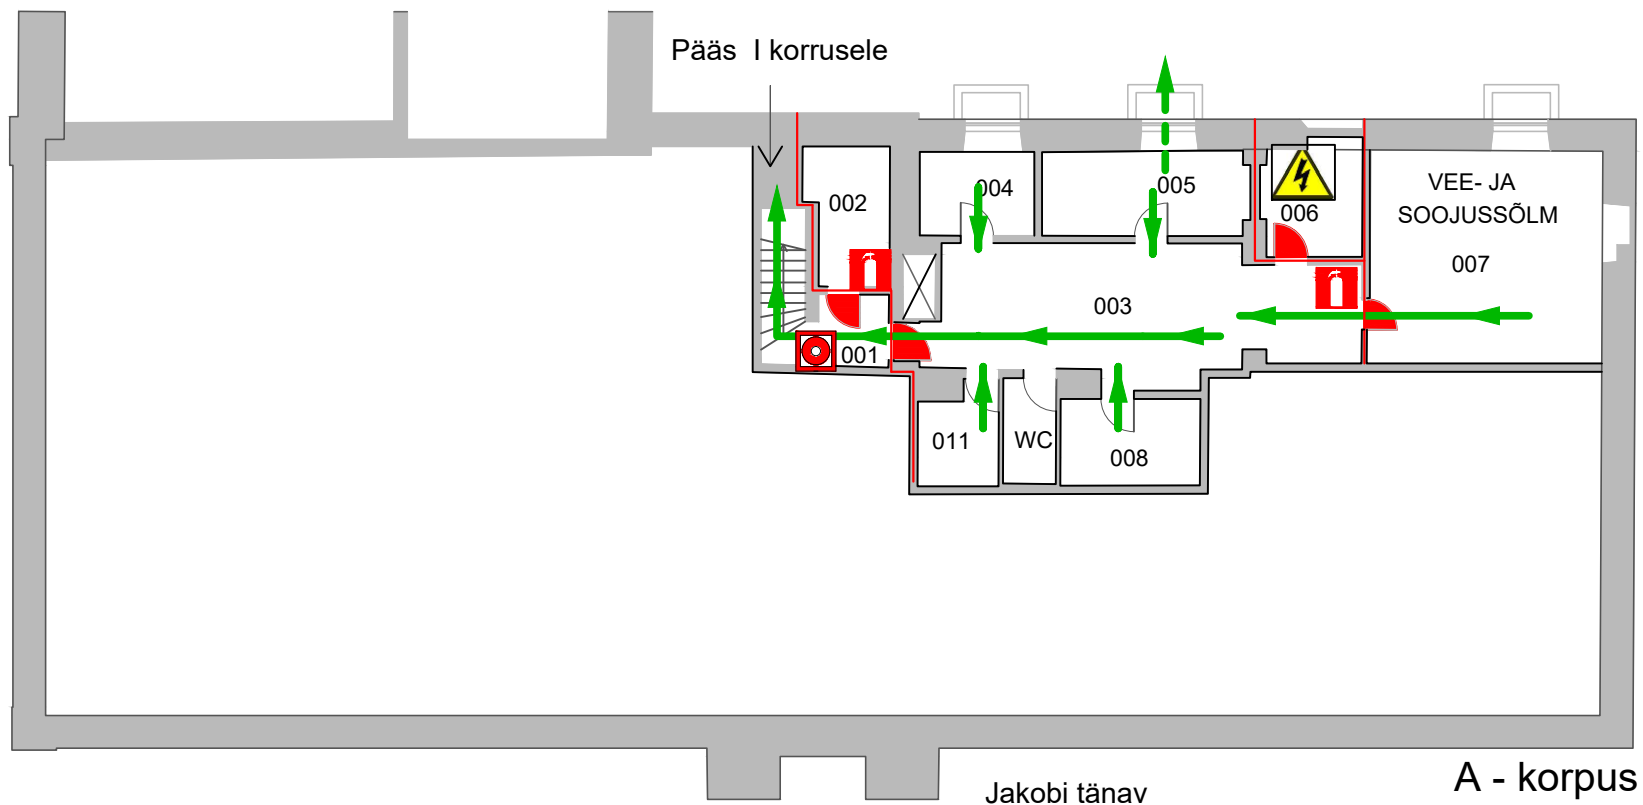

Evakuatsiooniskeem

Jakobi 5

II korrus

Tartu Ülikool

TINGMÄRGID

- - häirenupp
 i - tulekustuti
 ⚡ - korruse ekatriklip
- evakuatsioonitee
 - tuletõkkeuks
 - õhuruum
- ⌵ - automaatselt sulguvad tuletõkkeused
 - tuletõkkeseksioon
 - tagavara evakuatsioonitee

Evakuatsiooniskeem
 Jakobi 5
 III korrus
 Tartu Ülikool

TINGMÄRGID

- ⦿ - häirenupp
 i - tulekustuti
 ◑ - tuletõkkeuks
- ➔ - evakuatsioonitee
 — - tuletõkkeseksioon
- ⌋ - automaatselt sulguvad tuletõkkeuksed
 ⚡ - korruse elektrikilp

Evakuatsiooniskeem

Jakobi 5

soklikorrus

Tartu Ülikool

TINGMÄRGID

- häirenupp

- tulekustuti

- tuletõkkeuks