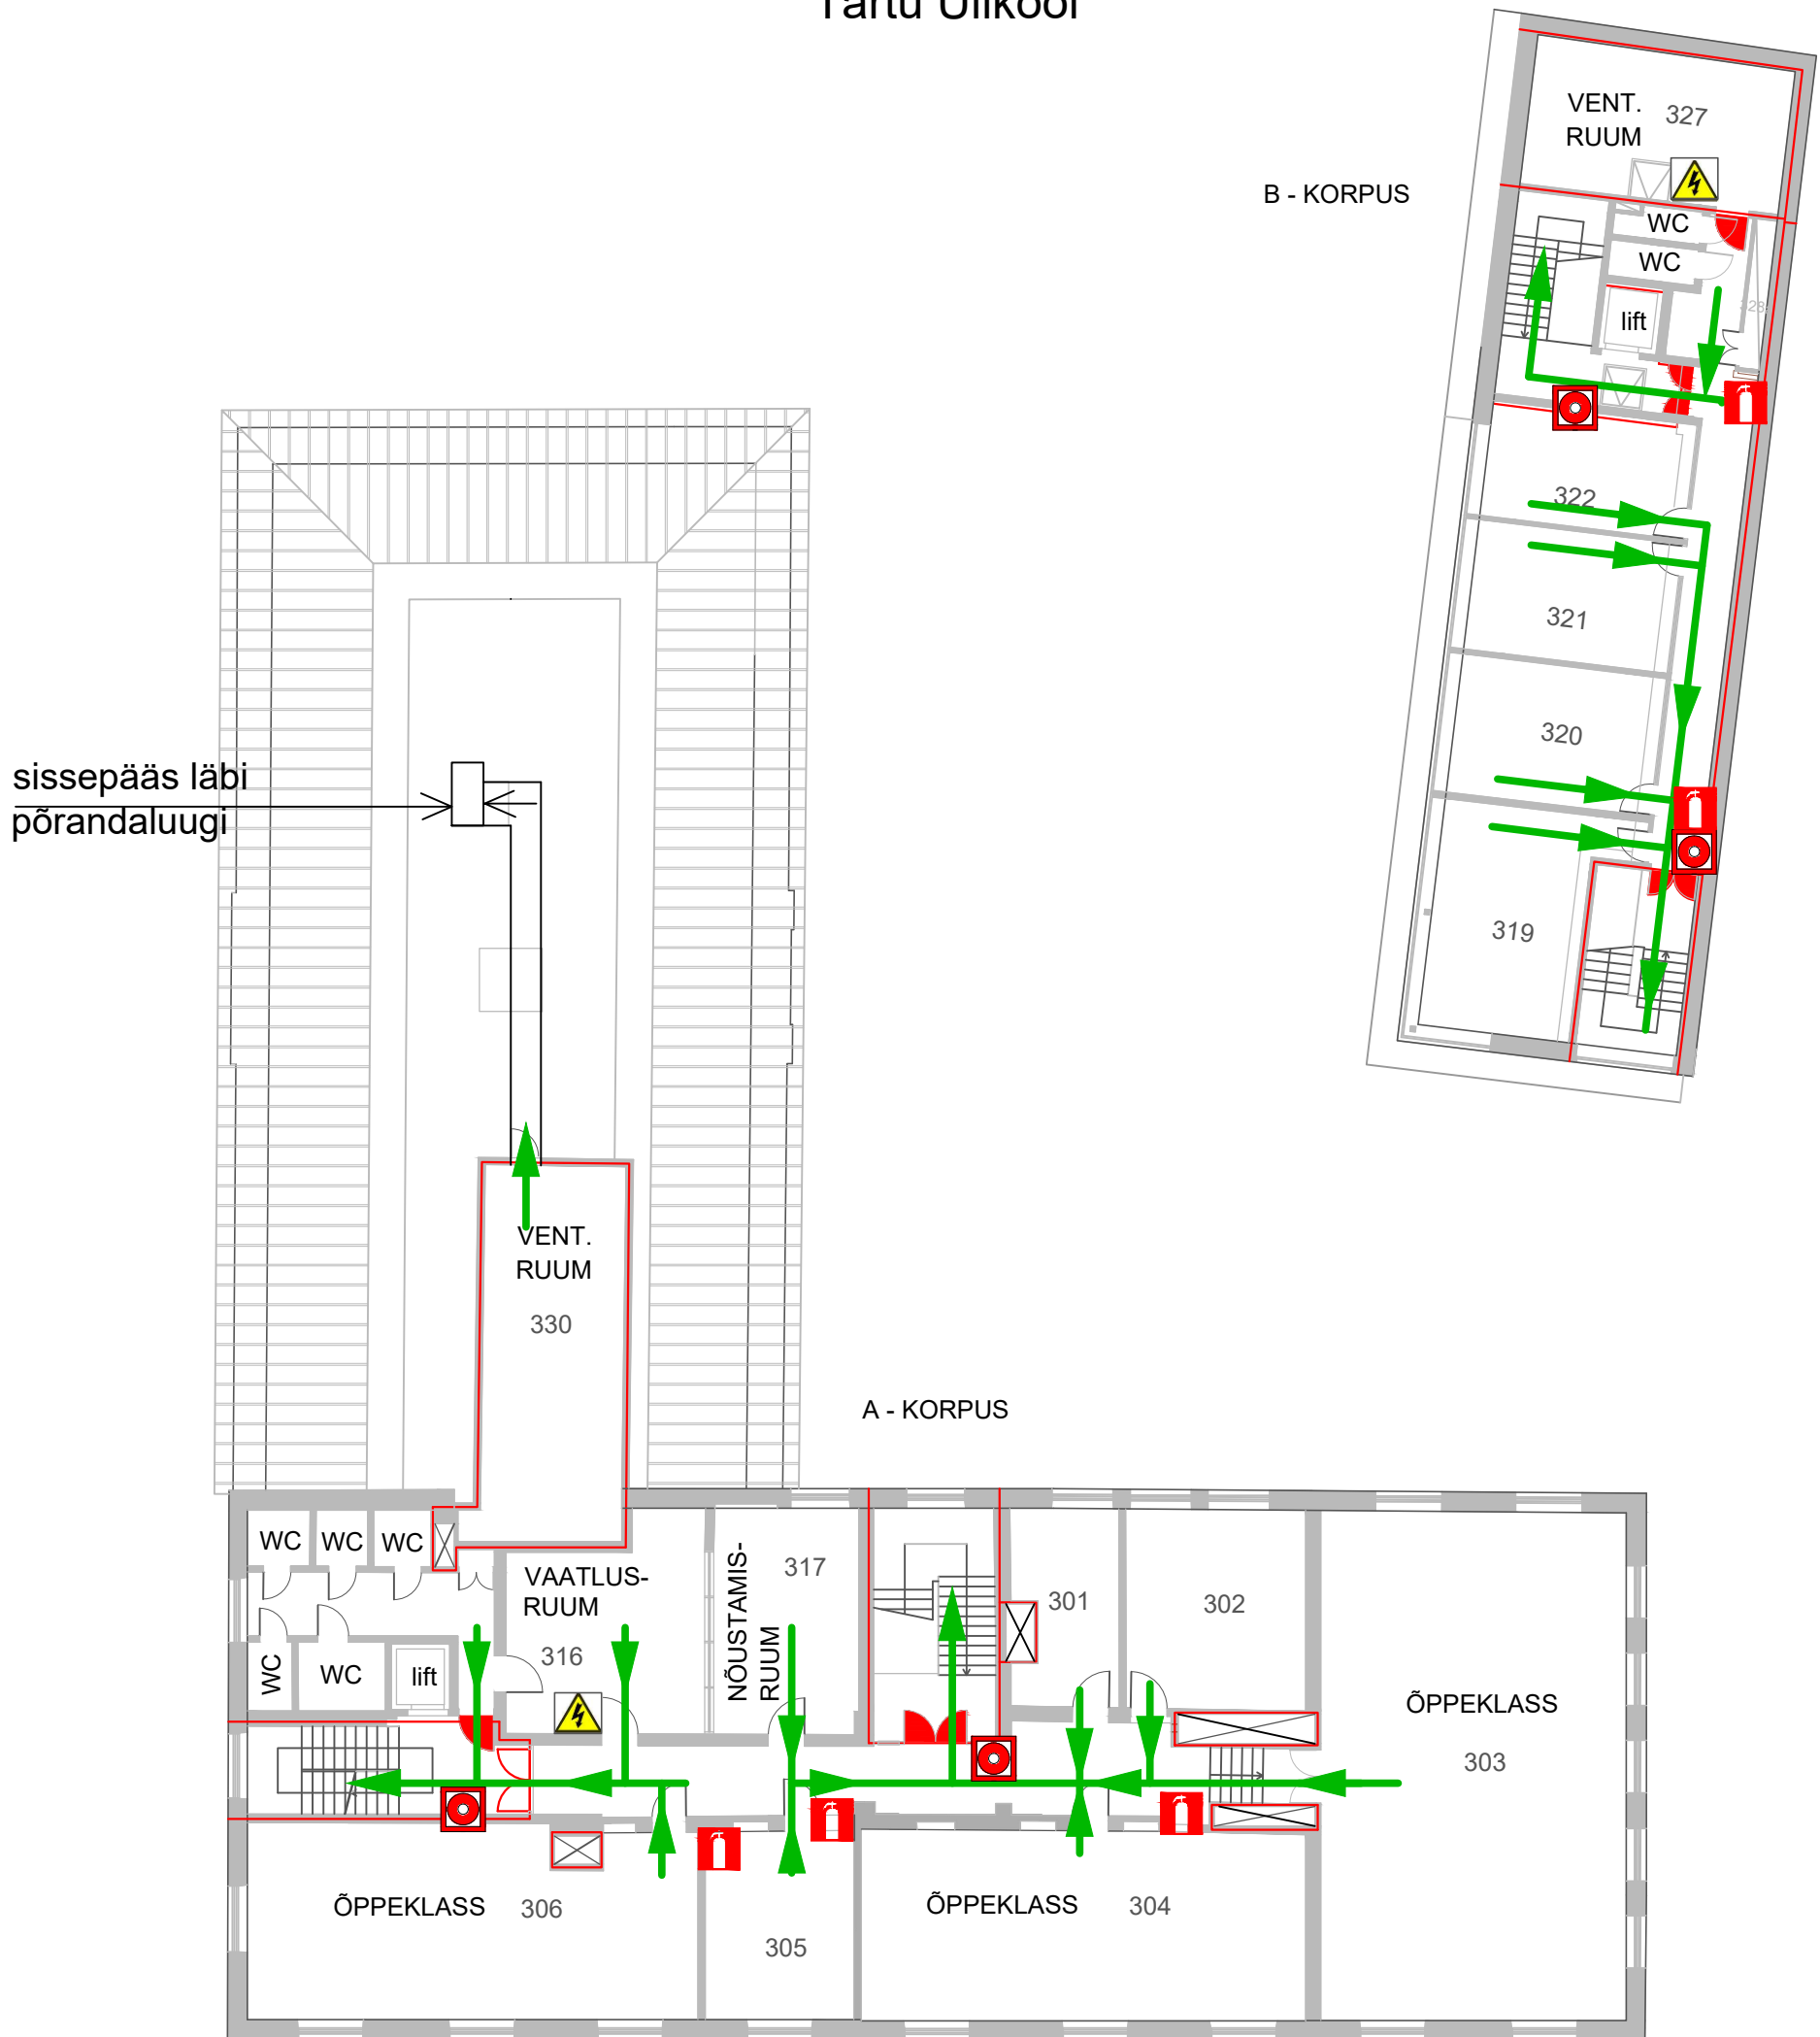

Evakuatsiooniskeem

Jakobi 5
I korrus
Tartu Ülikool

TINGMÄRGID

-  - häirenupp
-  - tulekustuti
-  - korruse elektrikelbid
-  - evakuatsioonitee
-  - tuletõkkeüks
-  SLK - suitsuluugi keskus
-  - ATS keskaam
-  - tuletõkkesektsioon
-  - tagavara evakuatsioonitee
-  - automaatselt sulguvad tuletõkkeüksed

Evakuatsiooniskeem

Jakobi 5

II korrus

Tartu Ülikool

TINGMÄRGID

- - häirenupp
 i - tulekustuti
 ⚡ - korruse ekatriklip
- evakuatsioonitee
 - tuletõkkeuks
 - õhuruum
- ⌵ - automaatselt sulguvad tuletõkkeused
 - tuletõkkeseksioon
 - tagavara evakuatsioonitee

Evakuatsiooniskeem
 Jakobi 5
 III korrus
 Tartu Ülikool

TINGMÄRGID

- ⦿ - häirenupp
 i - tulekustuti
 ◑ - tuletõkkeuks
- ➔ - evakuatsioonitee
 — - tuletõkkeseksioon
- ⌋ - automaatselt sulguvad tuletõkkeuksed
 ⚡ - korruse elektrikilp